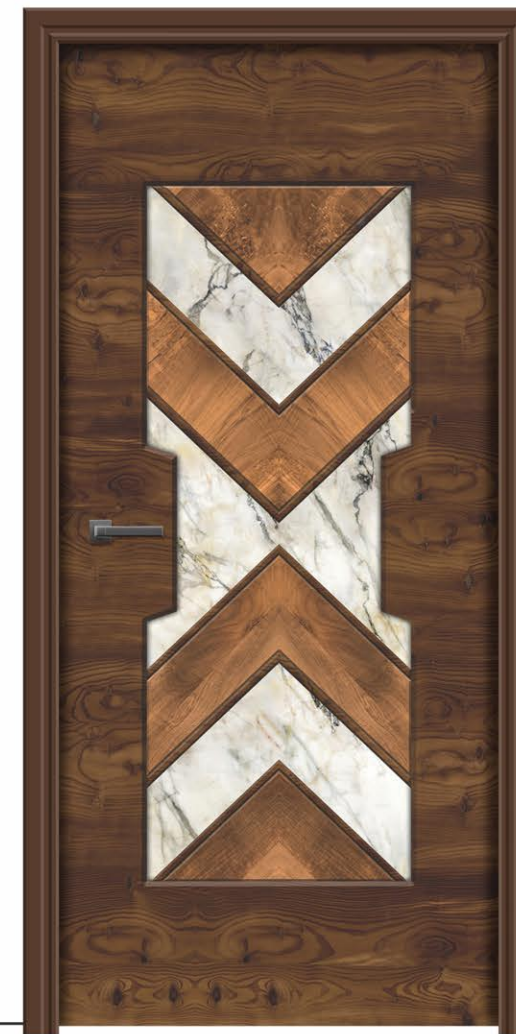

DIGITAL

DCG